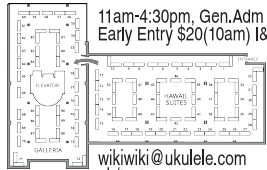

11am-4:30pm, Gen. Adm $5
Early Entry $20(10am) I&W Prod.

wikiwiki@ukulele.com
ph/text 808-561-1083

ukulele.com/wikiwiki.html