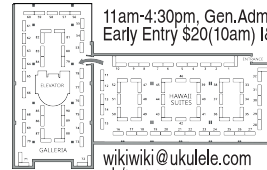

11am-4:30pm, Gen. Adm $5
Early Entry $20(10am) I&W Prod.

wikiwiki@ukulele.com
ph/text 808-561-1083

ukulele.com/wikiwiki.html